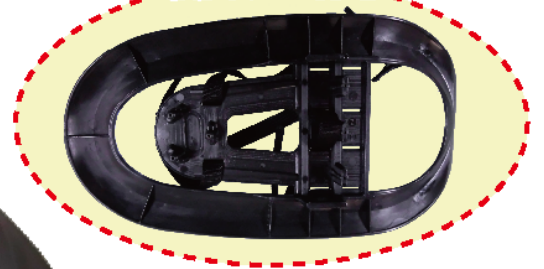

# スノーシュー

2020.05

〈裏面ツメ付き〉

**5,500円**(税別)

今なら

**名入れサービス**

致します。

名入れ例

東北シルク(株)

(※刷色白のみ)

★**軽くてらく!**  
(片側500g)

★**取付ワンタッチでらく!**

## ●長靴装着例

かかとのフックに紐を通すことによりカンジキから長靴がはずれません。